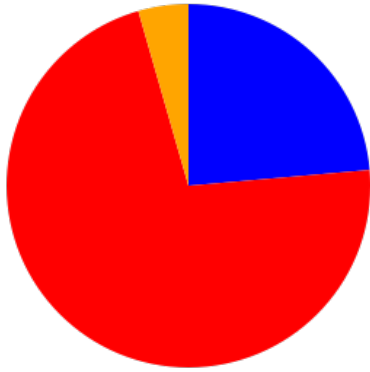

TOTAL	%
	<i>Aedes-Oc</i>	218	23.6%
	<i>Anopheles</i>	0	0.0%
	<i>Culex</i>	664	71.9%
	<i>Culiseta</i>	41	4.4%
	<i>Other</i>	0	0.0%