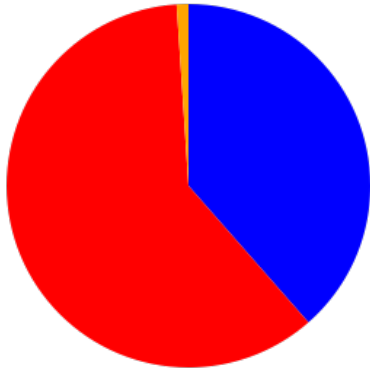

TOTAL	%
	<i>Aedes-Oc</i>	1,044	38.5%
	<i>Anopheles</i>	0	0.0%
	<i>Culex</i>	1,637	60.4%
	<i>Culiseta</i>	28	1.0%
	<i>Other</i>	0	0.0%