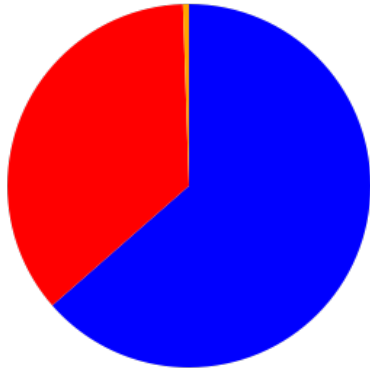

TOTAL	%
	<i>Aedes-Oc</i>	3,581	63.6%
	<i>Anopheles</i>	0	0.0%
	<i>Culex</i>	2,023	35.9%
	<i>Culiseta</i>	30	0.5%
	<i>Other</i>	0	0.0%