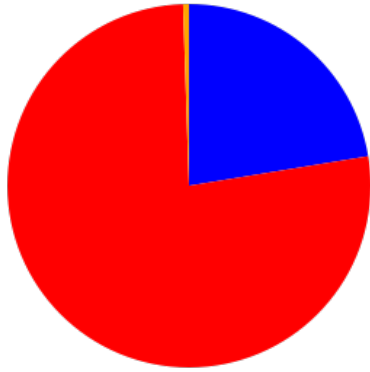

TOTAL	%
	<i>Aedes-Oc</i>	605	22.4%
	<i>Anopheles</i>	0	0.0%
	<i>Culex</i>	2,081	77.1%
	<i>Culiseta</i>	14	0.5%
	<i>Other</i>	0	0.0%