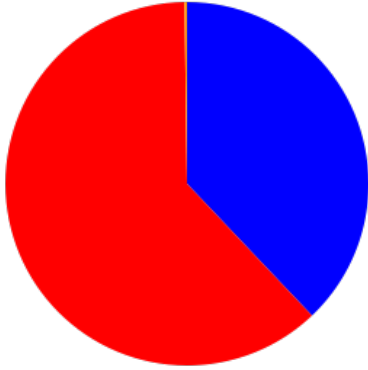

TOTAL	%
	<i>Aedes-Oc</i>	728	37.9%
	<i>Anopheles</i>	0	0.0%
	<i>Culex</i>	1,188	61.9%
	<i>Culiseta</i>	4	0.2%
	<i>Other</i>	0	0.0%