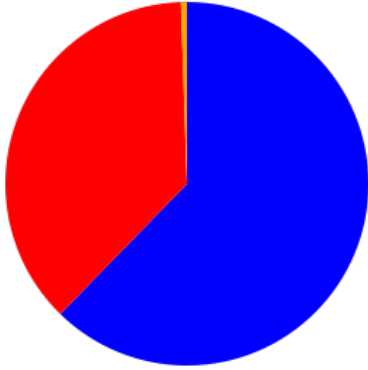

TOTAL	%
	<i>Aedes-Oc</i>	1,399	62.3%
	<i>Anopheles</i>	0	0.0%
	<i>Culex</i>	835	37.2%
	<i>Culiseta</i>	12	0.5%
	<i>Other</i>	0	0.0%